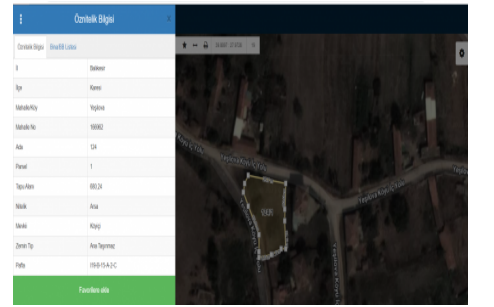

İlan No:f-212307-377

2 sa. 36 dk. (241,9 km) O-5 üzerinden