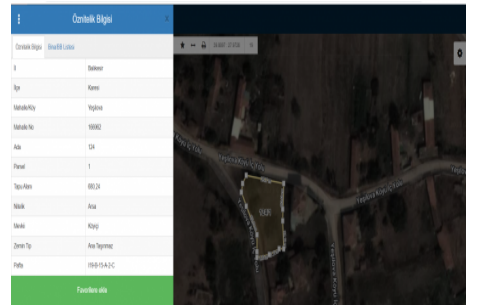

İlan No:f-212307-377

2 sa. 36 dk. (241,9 km) O-5 üzerinden