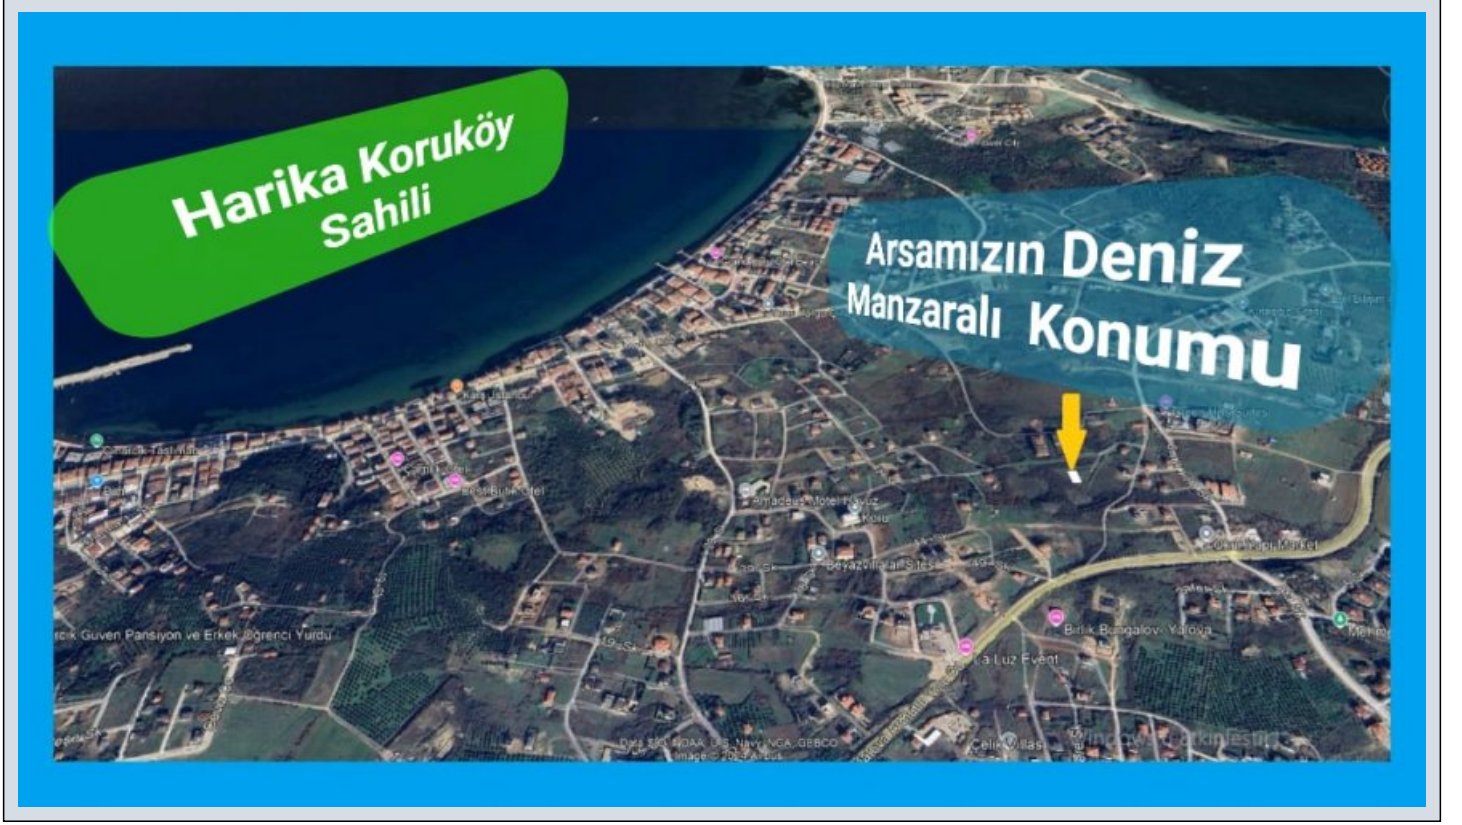

KORUKÖY'DE İMARLI DENİZ MANZARALI ARSA. Yalova / Çınarcık

Продажа - Земельный участок с разрешением на строительство 2,950,000 TL | 353 m2 Yalova / Çınarcık

Жилищный статус : Нет

обмен : Нет

Возможен обмен : Нет

İlan No:f-212307-407

- * Расположение : Море рядом , Вид на море, Рядом автотрасса, Рядом автодорога, Рядом морской транспорт,
- * Инфраструктура : Природный газ, Канализация, Земельные участки, Много,