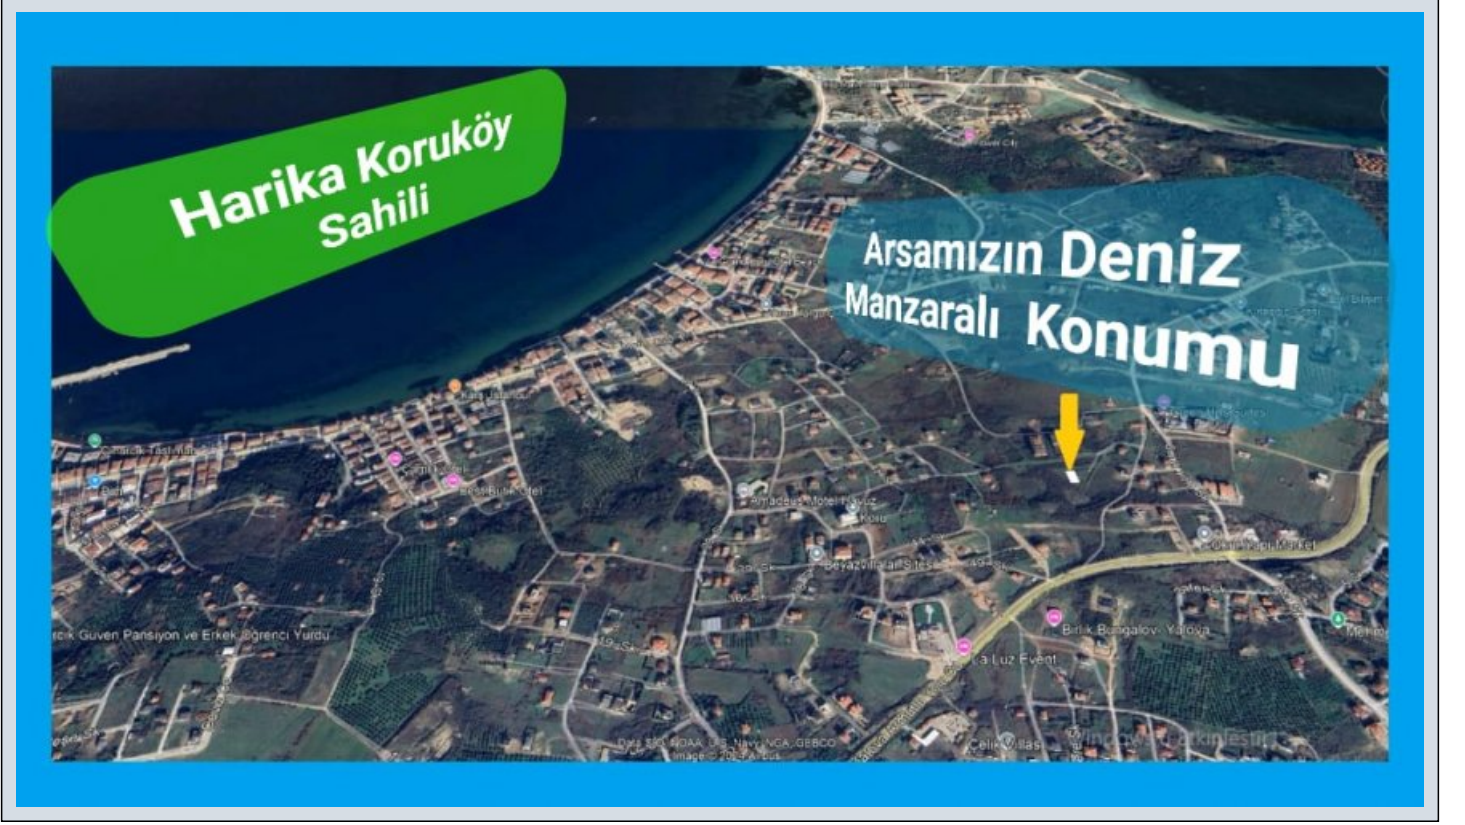

KORUKÖY'DE İMARLI DENİZ MANZARALI ARSA. Yalova / Çınarcık

Продажа - Земельный участок с разрешением на строительство 2,950,000 TL | 353 m2 Yalova / Çınarcık

Жилищный статус : Нет

обмен : Нет

Возможен обмен : Нет

İlan No:f-212307-407

- * Расположение : Море рядом , Вид на море, Рядом автотрасса, Рядом автодорога, Рядом морской транспорт,
- * Инфраструктура : Природный газ, Канализация, Земельные участки, Много,