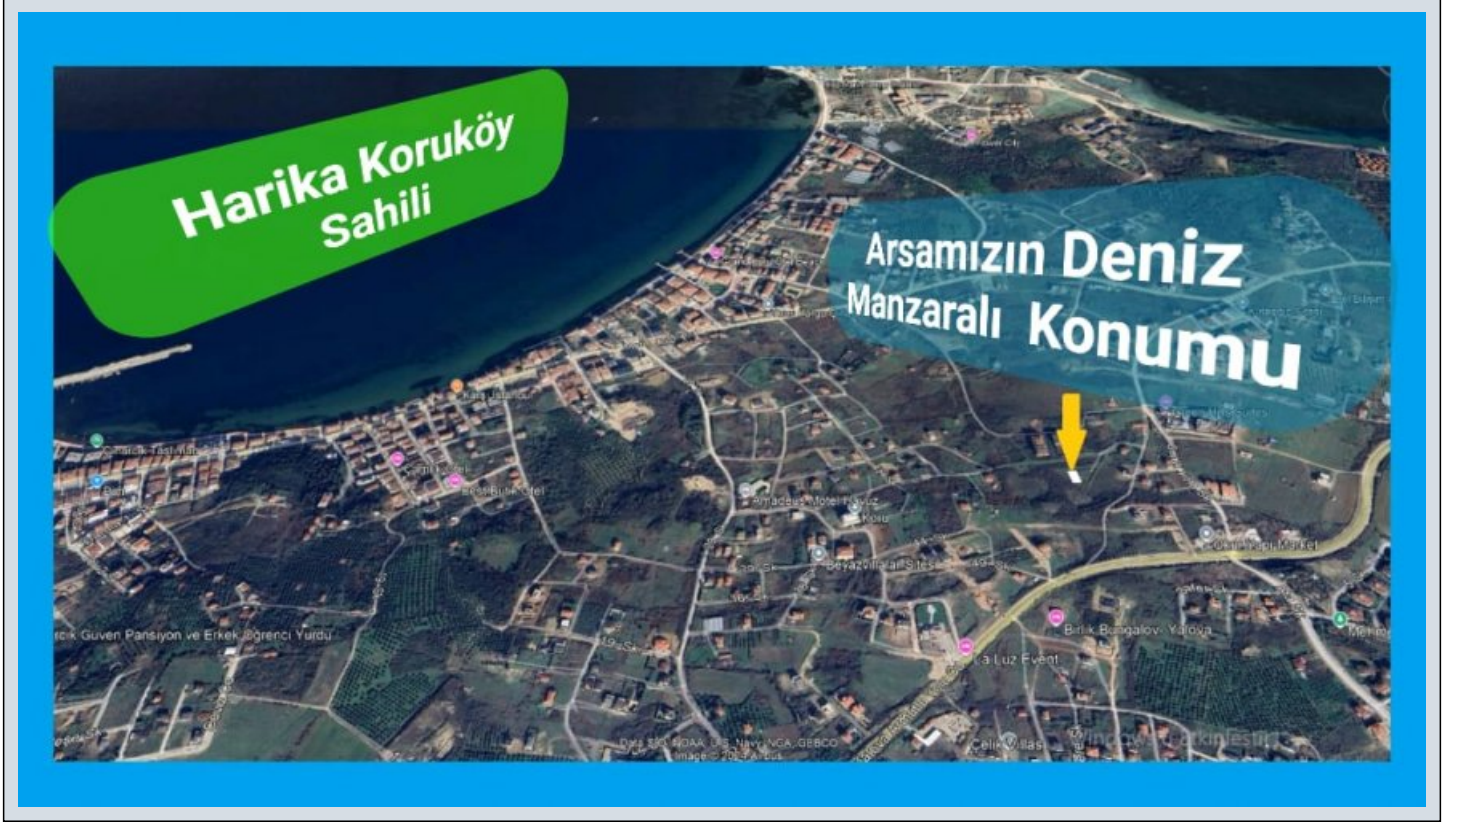

KORUKÖY'DE İMARLI DENİZ MANZARALI ARSA. Yalova / Çınarcık

Продажа - Земельный участок с разрешением на строительство 2,950,000 TL | 353 m2 Yalova / Çınarcık

Жилищный статус : Нет

обмен : Нет

Возможен обмен : Нет

İlan No:f-212307-407

- * Расположение : Море рядом , Вид на море, Рядом автотрасса, Рядом автодорога, Рядом морской транспорт,
- * Инфраструктура : Природный газ, Канализация, Земельные участки, Много,