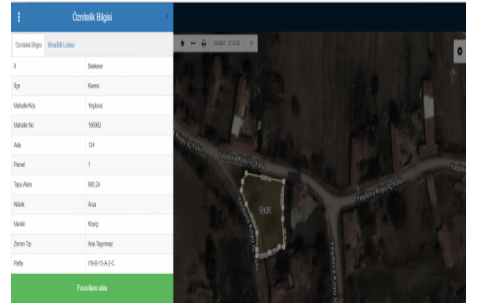

İlan No:f-212307-377

2 sa. 36 dk. (241,9 km) O-5 üzerinden